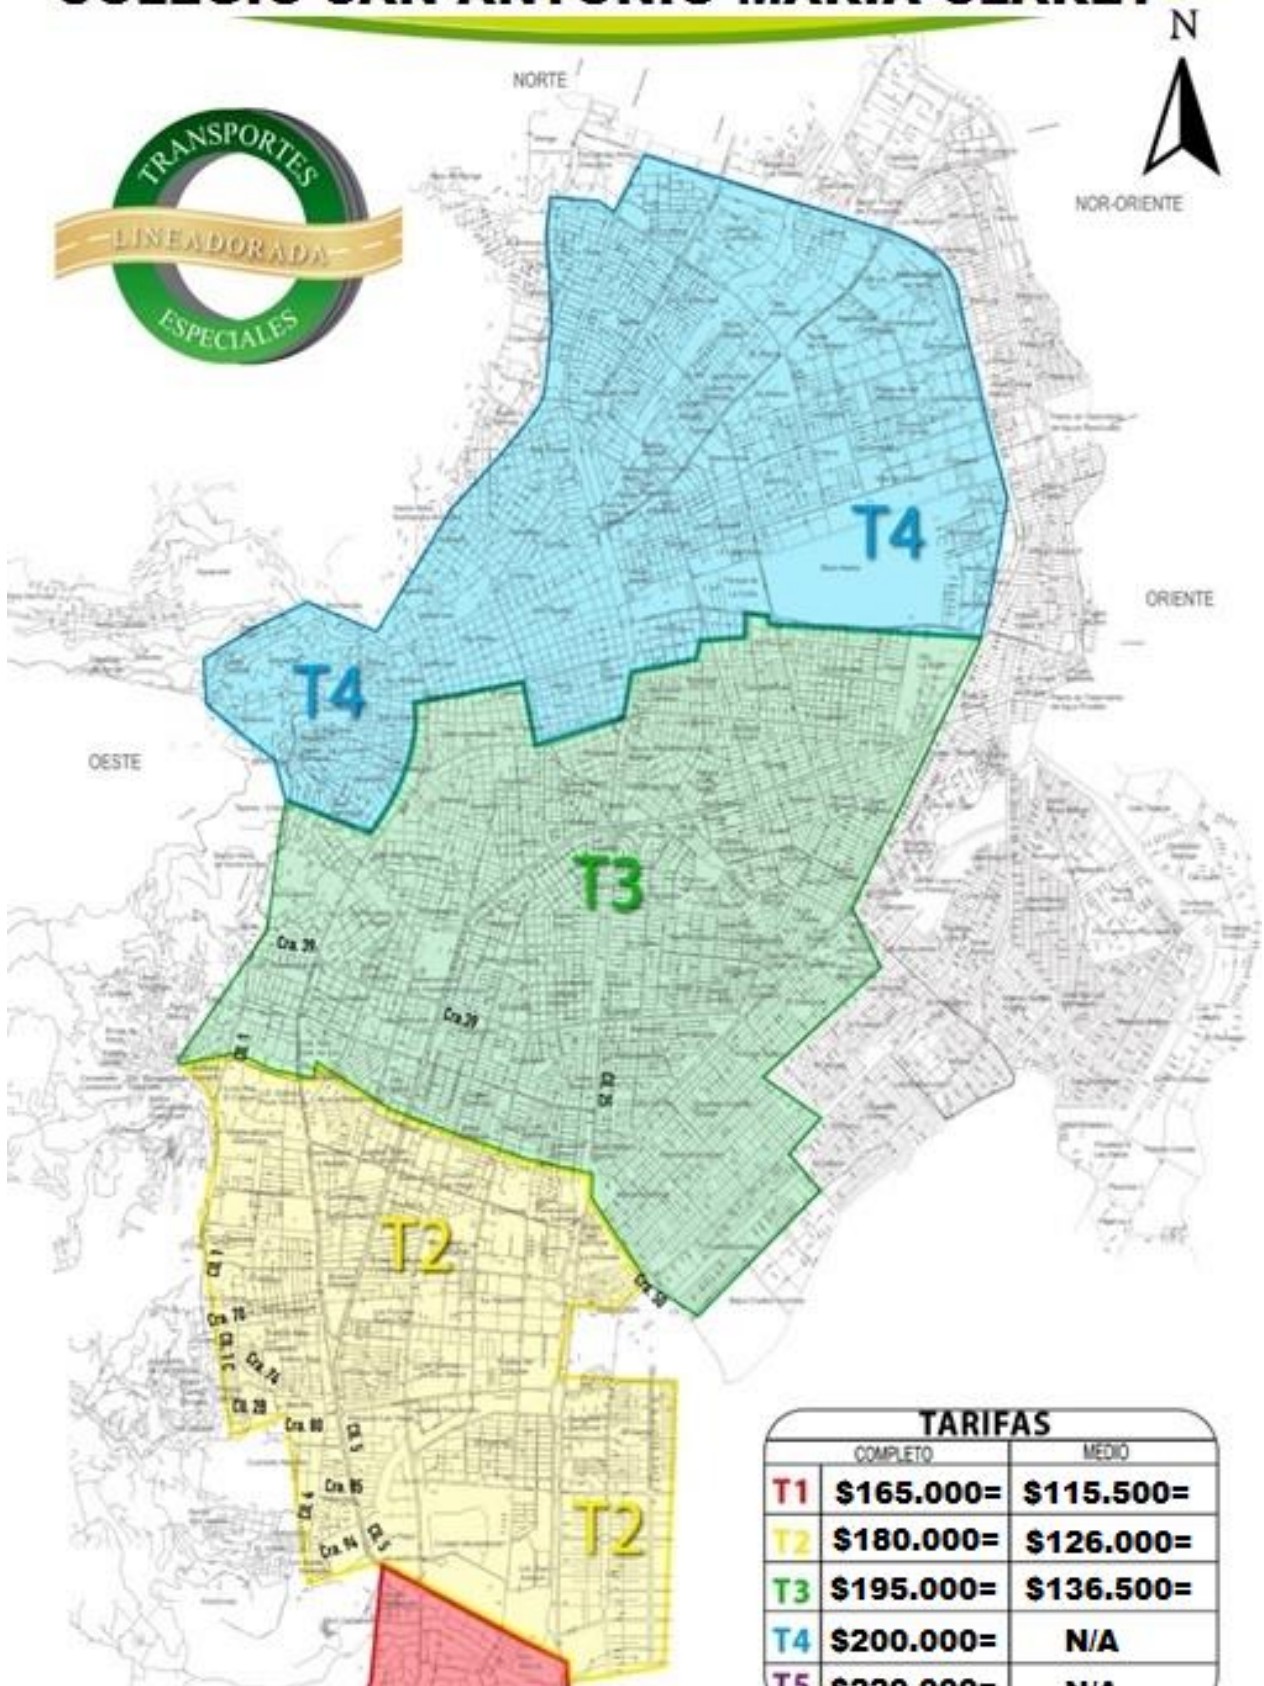

Llevarte es lo Nuestro!

COLEGIO SAN ANTONIO MARIA CLARET

TARIFAS		
	COMPLETO	MEDIO
T1	\$165.000=	\$115.500=
T2	\$180.000=	\$126.000=
T3	\$195.000=	\$136.500=
T4	\$200.000=	N/A
T5	\$220.000=	N/A

Vía Jamundi